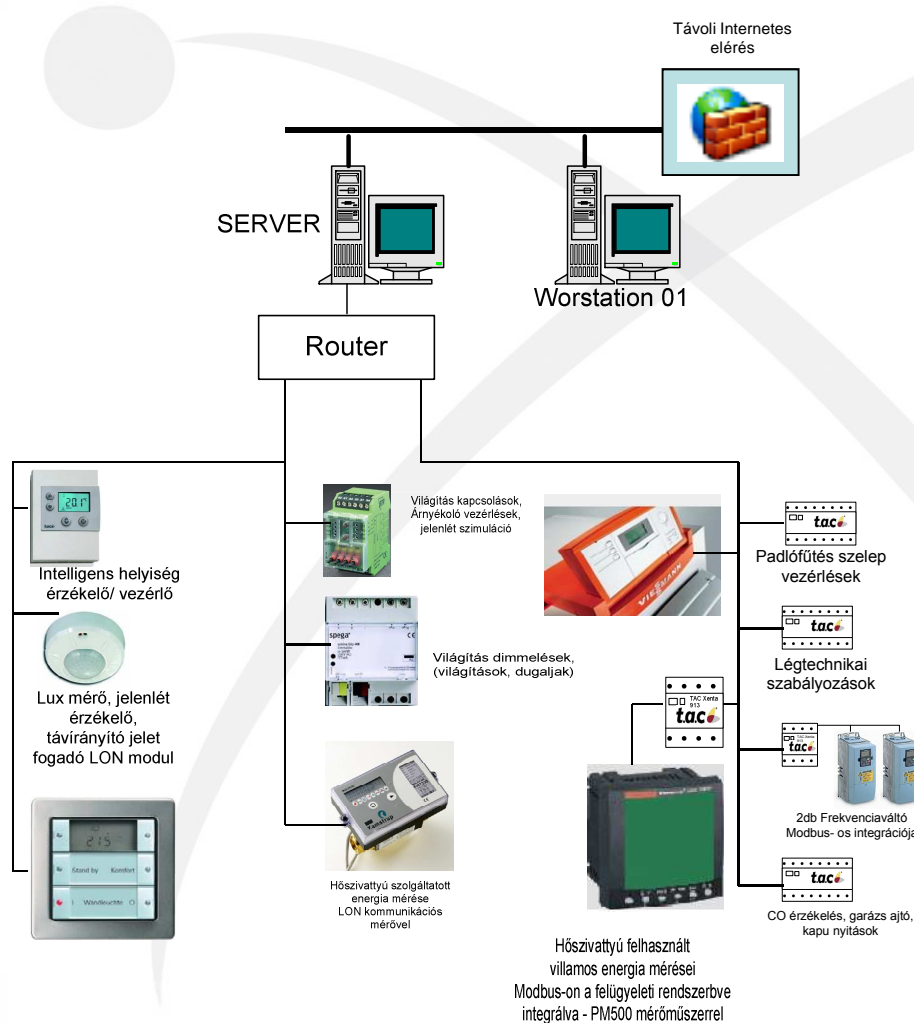

## Intelligens Családiházak

---

~ 1300 m<sup>2</sup>-es,  
Luxus családiház

A project komplex intelligens otthon, automatika elemekkel és felügyeleti központtal felépített, LON-os illesztést tartalmazó családi ház felügyeleti rendszere.

### Műszaki tartalom:

- 12 Szoba egyedi IRC, zóna szabályozása, Xenta 100 család elemeivel
- Viessmann kazán felügyeleti illesztése, integrálása
- 1db PM500 villamos fogyasztásmérő felügyeleti integrálása
- Kamstrup hőmennyiségmérő felügyeleti integrációja
- Légtechnikai szabályozás (hűtés, fűtés, párásítás, szárítás levegőminőség szabályozás)
- Intelligens Világítás vezérlés jelenlét figyeléssel kombinálva (ELKA, SPEGA, BTR terepi elemekkel)
- Intelligens felügyeletről vezérelt árnyékoló vezérlés (ELKA, SPEGA, BTR terepi elemekkel)
- Távoli Webszerveres hozzáférés interneten keresztül

### Rendszer elemei: